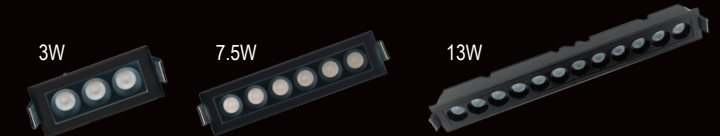

VENZA ULTRA SLIM
[SIGNATURE SERIES]
LINEAR DOWNLIGHTER

ITEM CODE	WATTAGE	CCT	DIMENSIONS*	DIMMABILITY	MRP (₹)
DL0333US09	3W	3000K	A - (L x W) 7.8 X 3.5 B - (L x H) 7 x 2.8 C - 3.5	NO	1890.00
DL0334US09		4000K			18/90.00
DL0833US09	7.5W	3000K	A - (L x W) 13.9 X 3.5 B - (L x H) 13.1 x 2.8 C - 3.5		2690.00
DL0834US09		4000K			2690.00
DL1333US09	13W	3000K	A - (L x W) 26 X 3.5 B - (L x H) 25.1 x 2.8 C - 3.5	4690.00	
DL1334US09		4000K		4690.00	

CASE LOT : 6